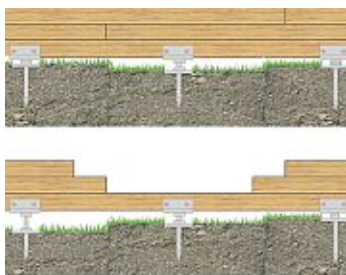

### Gartenhaus-Serie Offenburg ISO

40 mm  
ISO-Verglasung

350x350 cm für **1999,-**  
410x410 cm für **2499,-**  
505x410 cm (BxT) für **2899,-**

40 mm  
ISO-Verglasung

505x445 cm (BxT) für **3099,-**  
505x505 cm für **3199,-**  
410x505 cm (BxT) für **2899,-**

40 mm  
ISO-Verglasung

410x595 cm (BxT) für **3499,-**  
595x595 cm (BxT) für **4299,-**

**JETZT NEU: GARTENHAUS-FUNDAMENT OHNE BETONARBEITEN  
DIREKT AUF DIE WIESE BAUEN, SCHON AB 359,-€!**

Montagevideo und weitere Informationen unter <https://holz-wurm.de/gartenhaus-fundament>