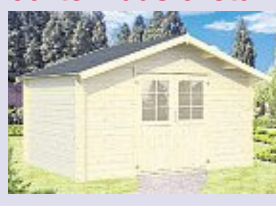

0% Finanzierung bei allen Artikeln ab 100 € Gesamtwert möglich!

Besuchen Sie uns in unserer Ausstellung mit über 100 Gartenhäusern, Spielhäusern, Carports, Holzgaragen uvm.

www.holzwurm-obersayn.de