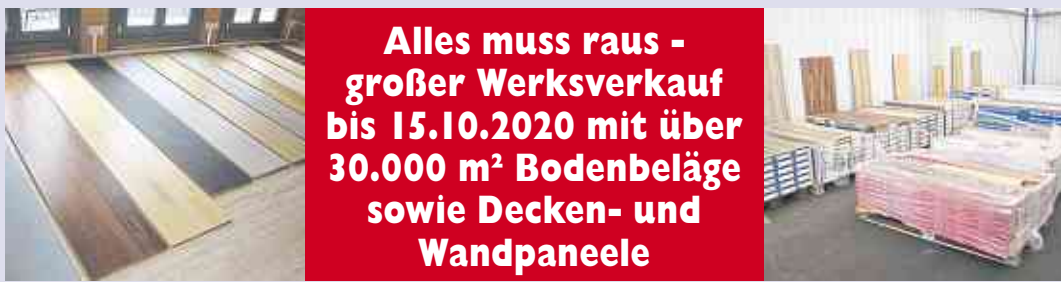

Gartenhaus Asturias

Gartenhaus Cordillere 2

unbehandelter Bausatz, Blockbohlenstärke 28 mm, Maße über alles: ca. 320 x 320 cm, Seitenwandhöhe: ca. 194 cm, inklusive Dachpappe, ohne Fußboden für **799,-**

Einzelcarport Richie

inkl. Trapezblech: Maße: ca. 300 x 500 cm (B x T), Durchfahrtsbreite: ca. 265 cm, Pfostenstärke: 9 x 9 cm, Kesseldruckimprägnierter Bausatz, ohne Bodenverankerung, inkl. 6 Trapezblechen in versch. Farben verfügbar, ohne Befestigungsmaterial für **299,-**

Doppelcarport Delta

imprägnierter Bausatz, Maße: ca. 600 x 505 cm, Pfosten: 12 x 12 cm Kreuzholz, inklusive transparenten PVC-Dachplatten, Durchfahrtsmaß: ca. 550 x 218 cm für **799,-** grün für **899,-** grau

Bohlenzaun Paul
Maße: ca. 180 x 180 cm, Material: Nadelholz, Kesseldruckimprägniert, Bohlen: ca. 16 x 135 mm mm, überlappend geschraubt, starke Rücklattung, Bohlenabschluss oben gerundet, beliebig in der Breite kürzbar, einfach abschrauben und kürzen für **34,95** grün für **56,99** grau

Metall-Kaminholzregal Fire
Maße: ca. 200 x 70 x 200 cm (L x B x H), besonders STABIL, inklusive Polyarbonatplatten als Dach, Material: Alu, Stahl, Kunststoff, Stahlrohr Seite: 40 x 40 mm, Alurohr Dach: 15 x 39 mm für **199,-**

Auch als Komplettsset inkl. Pfosten & Befestigungsmaterial erhältlich

ALLES SOFORT ABHOLBEREIT

Alles muss raus - großer Werksverkauf bis 15.10.2020 mit über 30.000 m² Bodenbeläge sowie Decken- und Wandpaneel

Schauen Sie selbst – nutzen Sie unseren Werksverkauf wochentags von 9–17 Uhr und samstags von 8–13 Uhr zur Besichtigung bzw. Abholung – auch der weiteste Weg lohnt sich hierbei. Verschiedene Ausführungen, die meisten Bodenbeläge in Klickversion als Vinyl, Kork, Parkett oder Laminat, aber auch große Mengen von z.B. Klebevinyl, Decken- sowie Wandpaneelen. Besichtigung in **56244 Hahn am See**, Auf der Heide 3 (Industriegebiet Hahner Stock)

Klick-Laminat

verschiedene Dekore, Maße & Mengen verfügbar, nur so lange der Vorrat reicht ab m² **4,99**

Klebe-Vinyl

verschiedene Dekore, Maße & Mengen verfügbar, nur so lange der Vorrat reicht Klebe-Vinyl ab m² **4,99**

Klick-Vinyl

verschiedene Dekore, Maße & Mengen verfügbar, nur so lange der Vorrat reicht ab m² **11,99**

Nullfugenpaneele

für Wand und Decke verschiedene Dekore, Maße & Mengen verfügbar, nur so lange der Vorrat reicht ab m² **4,99**

0% Finanzierung bei allen Artikeln ab 100 € Gesamtwert möglich!

Besuchen Sie uns in unserer Ausstellung mit über 100 Gartenhäusern, Spielhäusern, Carports, Holzgaragen uvm.

www.holzwurm-obersayn.de