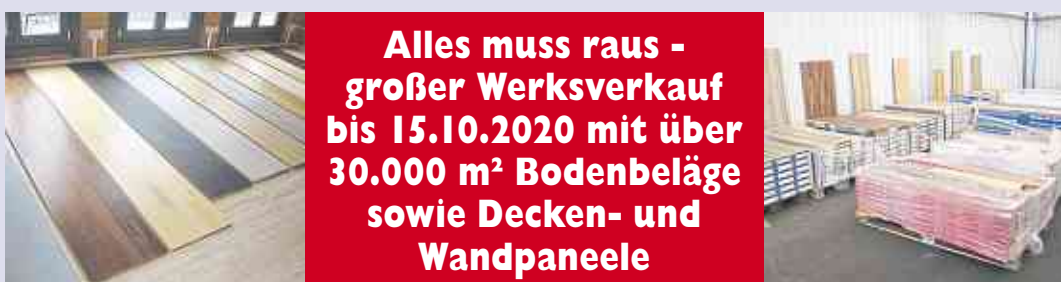

Gartenhaus Asturias

Gartenhaus Cordillere 2

unbehandelter Bausatz,
Blockbohlenstärke
28 mm,
Maße über alles:
ca. 320 x 320 cm,
Seitenwandhöhe:
ca. 194 cm,
inklusive Dachpappe,
ohne Fußboden
für **799,-**

Einzelcarport Richie

inkl. Trapezblech: Maße: ca. 300 x
500 cm (B x T), Durchfahrtsbreite:
ca. 265 cm, Pfostenstärke: 9 x
9 cm, Kesseldruckimprägnierter
Bausatz, ohne Bodenverankerung,
inkl. 6 Trapezblechen in
versch. Farben verfügbar, ohne
Befestigungsmaterial
für **299,-**

Doppelcarport Delta

imprägnierter Bausatz,
Maße: ca. 600 x 505 cm,
Pfosten: 12 x 12 cm Kreuzholz,
inklusive transparenten PVC -
Dachplatten, Durchfahrtsmaß:
ca. 550 x 218 cm
grün für **799,-** grau für **899,-**

Bohlenzaun Paul

Maße: ca. 180 x 180 cm, Material:
Nadelholz, Kesseldruckimprägniert,
Bohlen: ca. 16 x 135 mm
mm, überlappend geschraubt,
starke Rücklattung, Bohlenab-
schluss oben gerundet, beliebig
in der Breite kürzbar, einfach
abschrauben und kürzen
grün Stück für **34,95** grau Stück für **56,99**

Metall-Kamin- holzregal Fire

Maße: ca. 200 x 70 x 200 cm
(L x B x H), besonders STABIL,
inklusive Polyarbonatplatten
als Dach, Material: Alu, Stahl,
Kunststoff, Stahlrohr Seite:
40 x 40 mm, Alurohr Dach:
15 x 39 mm
199,-

Auch als Komplettsset inkl. Pfosten & Befestigungsmaterial erhältlich

ALLES SOFORT ABHOLBEREIT

**Alles muss raus -
großer Werksverkauf
bis 15.10.2020 mit über
30.000 m² Bodenbeläge
sowie Decken- und
Wandpaneele**

Schauen Sie selbst – nutzen Sie unseren Werksverkauf wochentags von 9–17 Uhr und samstags von 8–13 Uhr zur Besichtigung bzw. Abholung – auch der weiteste Weg lohnt sich hierbei. Verschiedene Ausführungen, die meisten Bodenbeläge in Klickversion als Vinyl, Kork, Parkett oder Laminat, aber auch große Mengen von z.B. Klebevinyl, Decken- sowie Wandpaneelen. Besichtigung in **56244 Hahn am See**, Auf der Heide 3 (Industriegebiet Hahner Stock)

Klick-Laminat

verschiedene Dekore,
Maße & Mengen verfügbar,
nur so lange der Vorrat
reicht
ab m² **4,99**

Klebe-Vinyl

verschiedene Dekore, Maße &
Mengen verfügbar, nur so lange der
Vorrat reicht
Klebe-Vinyl ab m² **4,99**

Klick-Vinyl

verschiedene Dekore,
Maße & Mengen verfügbar,
nur so lange der Vorrat
reicht
ab m² **11,99**

Nullfugenpaneele

für Wand und Decke
verschiedene Dekore, Maße &
Mengen verfügbar, nur so lange der
Vorrat reicht
ab m² **4,99**

0% Finanzierung bei allen Artikeln ab 100 € Gesamtwert möglich!

Besuchen Sie uns in unserer Ausstellung mit über 100
Gartenhäusern, Spielhäusern, Carports, Holzgaragen uvm.

www.holzwurm-obersayn.de