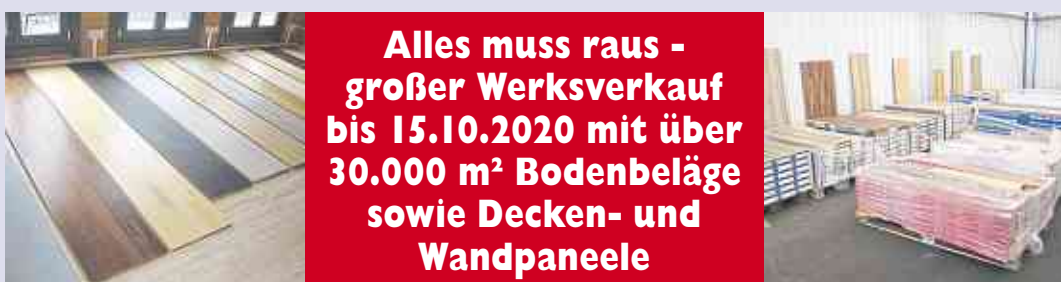

Gartenhaus Asturias

Gartenhaus Cordillere 2

unbehandelter Bausatz,
Blockbohlenstärke
28 mm,
Maße über alles:
ca. 320 x 320 cm,
Seitenwandhöhe:
ca. 194 cm,
inklusive Dachpappe,
ohne Fußboden
für **799,-**

Einzelcarport Richie

inkl. Trapezblech: Maße: ca. 300 x
500 cm (B x T), Durchfahrtsbreite:
ca. 265 cm, Pfostenstärke: 9 x
9 cm, Kesseldruckimprägnierter
Bausatz, ohne Bodenveranke-
rung, inkl. 6 Trapezblechen in
versch. Farben verfügbar, ohne
Befestigungsmaterial
für **299,-**

Doppelcarport Delta

imprägnierter Bausatz,
Maße: ca. 600 x 505 cm,
Pfosten: 12 x 12 cm Kreuzholz,
inklusive transparenten PVC -
Dachplatten, Durchfahrtsmaß:
ca. 550 x 218 cm
grün für **799,-** grau für **899,-**

Bohlenzaun Paul
Maße: ca. 180 x 180 cm, Materi-
al: Nadelholz, Kesseldruckimprä-
gniert, Bohlen: ca. 16 x 135 mm
mm, überlappend geschraubt,
starke Rücklattung, Bohlenab-
schluss oben gerundet, beliebig
in der Breite kürzbar, einfach
abschrauben und kürzen
grün Stück für **34,95** grau Stück für **56,99**

**Metall-Kamin-
holzregal Fire**
Maße: ca. 200 x 70 x 200 cm
(L x B x H), besonders STABIL,
inklusive Polyarbonatplatten
als Dach, Material: Alu, Stahl,
Kunststoff, Stahlrohr Seite:
40 x 40 mm, Alurohr Dach:
15 x 39 mm
199,-

Auch als Komplettsset inkl. Pfosten & Befestigungsmaterial erhältlich

ALLES SOFORT ABHOLBEREIT

**Alles muss raus -
großer Werksverkauf
bis 15.10.2020 mit über
30.000 m² Bodenbeläge
sowie Decken- und
Wandpanelee**

Schauen Sie selbst – nutzen Sie unseren Werksverkauf wochentags von 9–17 Uhr und samstags von 8–13 Uhr zur Besichtigung bzw. Abholung – auch der weiteste Weg lohnt sich hierbei. Verschiedene Ausführungen, die meisten Bodenbeläge in Klickversion als Vinyl, Kork, Parkett oder Laminat, aber auch große Mengen von z.B. Klebevinyl, Decken- sowie Wandpaneelen. Besichtigung in **56244 Hahn am See**, Auf der Heide 3 (Industriegebiet Hahner Stock)

Klick-Laminat

verschiedene Dekore,
Maße & Mengen verfügbar,
nur so lange der Vorrat
reicht
ab m² **4,99**

Klebe-Vinyl

verschiedene Dekore, Maße &
Mengen verfügbar, nur so lange der
Vorrat reicht
Klebe-Vinyl ab m² **4,99**

Klick-Vinyl

verschiedene Dekore,
Maße & Mengen verfügbar,
nur so lange der Vorrat
reicht
ab m² **11,99**

Nullfugenpaneele

für Wand und Decke
verschiedene Dekore, Maße &
Mengen verfügbar, nur so lange der
Vorrat reicht
ab m² **4,99**

0% Finanzierung bei allen Artikeln ab 100 € Gesamtwert möglich!

Besuchen Sie uns in unserer Ausstellung mit über 100
Gartenhäusern, Spielhäusern, Carports, Holzgaragen uvm.

www.holzwurm-obersayn.de