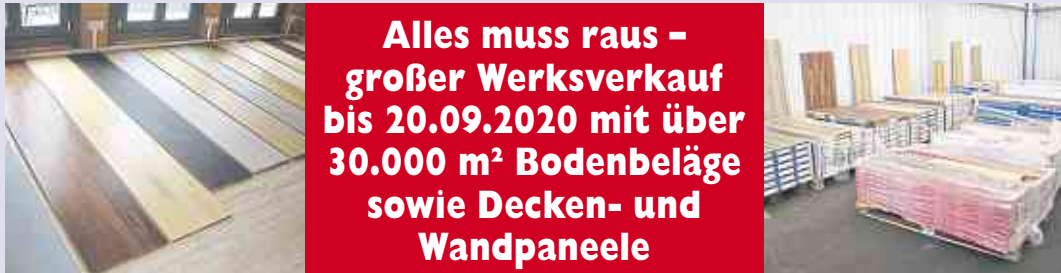

### AKTIONSPREISE JETZT ZUSCHLAGEN

**Alles muss raus - großer Werksverkauf bis 20.09.2020 mit über 30.000 m<sup>2</sup> Bodenbeläge sowie Decken- und Wandpaneele**

Schauen Sie selbst - nutzen Sie unseren Werksverkauf wochentags von 9-17 Uhr und samstags von 8-13 Uhr zur Besichtigung bzw. Abholung - auch der weiteste Weg lohnt sich hierbei. Verschiedene Ausführungen, die meisten Bodenbeläge in Klickversion als Vinyl, Kork, Parkett oder Laminat, aber auch große Mengen von z.B. Klebevinyl, Decken- sowie Wandpaneelen. Besichtigung in 56244 Hahn am See, Auf der Heide 3 (Industriegebiet Hahner Stock)