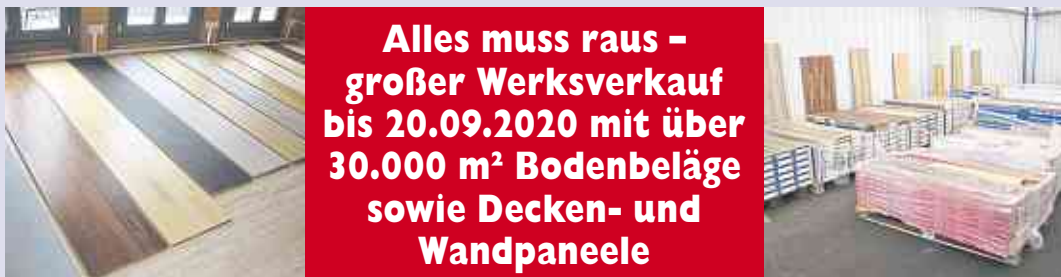

Cochem

AM WOCHEN

VG Cochem, VG Kaisers

5. September 2020 • Woche 36

Der Holzwurm

AKTIONSPREISE JETZT ZUSCHLAGEN

Alles muss raus - großer Werksverkauf bis 20.09.2020 mit über 30.000 m² Bodenbeläge sowie Decken- und Wandpaneele

Schauen Sie selbst – nutzen Sie unseren Werksverkauf wochentags von 9–17 Uhr und samstags von 8–13 Uhr zur Besichtigung bzw. Abholung – auch der weiteste Weg lohnt sich hierbei. Verschiedene Ausführungen, die meisten Bodenbeläge in Klickversion als Vinyl, Kork, Parkett oder Laminat, aber auch große Mengen von z.B. Klebevinyl, Decken- sowie Wandpaneelen. Besichtigung in **56244 Hahn am See, Auf der Heide 3 (Industriegebiet Hahner Stock)**

Klick-Laminat

verschiedene Dekore, Maße & Mengen verfügbar, nur so lange der Vorrat reicht

ab m² **4,99**

Klebe-Vinyl

verschiedene Dekore, Maße & Mengen verfügbar, nur so lange der Vorrat reicht

ab m² **4,99**

Klick-Vinyl

verschiedene Dekore, Maße & Mengen verfügbar, nur so lange der Vorrat reicht

ab m² **11,99**

Nullfugenpaneele

für Wand und Decke verschiedene Dekore, Maße & Mengen verfügbar, nur so lange der Vorrat reicht

ab m² **4,99**

DER HERBST STEHT VOR DER TÜR - DIE PERFEKTE ZEIT FÜR EINEN NEUEN GERÄTESCHUPPEN - SOFORT ABHOLBEREIT.

unbehandelter Bausatz, Blockbohlenstärke 28 mm, Maße über alles: ca. 270 x 230 cm, Seitenwandhöhe: ca. 182 cm, inklusive Dachpappe, ohne Fußboden für **599,-**

Gartenhaus Asturias

Gartenhaus Cordillere 2

unbehandelter Bausatz, Blockbohlenstärke 28 mm, Maße über alles: ca. 320 x 320 cm, Seitenwandhöhe: ca. 194 cm, inklusive Dachpappe, ohne Fußboden für **799,-**

Einzelcarport Richie

inkl. Trapezblech: Maße: ca. 300 x 500 cm (B x T), Durchfahrtsbreite: ca. 265 cm, Pfostenstärke: 9 x 9 cm, Kesseldruckimprägnierter Bausatz, ohne Bodenverankerung, inkl. 6 Trapezblechen in versch. Farben verfügbar, ohne Befestigungsmaterial für **299,-**

Doppelcarport Delta

imprägnierter Bausatz, Maße: ca. 600 x 505 cm, Pfosten: 12 x 12 cm Kreuzholz, inklusive transparenten PVC-Dachplatten, Durchfahrtsmaß: ca. 550 x 218 cm

grün für **799,-**

grau für **899,-**

Bohlenzaun Paul

Maße: ca. 180 x 180 cm, Material: Nadelholz, Kesseldruckimprägniert, Bohlen: ca. 16 x 135 mm mm, überlappend geschraubt, starke Rückklattung, Bohlenabschluss oben gerundet, beliebig in der Breite kürzbar, einfach abschrauben und kürzen

grün Stück für **34,99**

grau Stück für **56,99**

Metall-Kaminholzregal Fire

Maße: ca. 200 x 70 x 200 cm (L x B x H), besonders STABIL, inklusive Polyarbonatplatten als Dach, Material: Alu, Stahl, Kunststoff, Stahrohr Seite: 40 x 40 mm, Alurohr Dach: 15 x 39 mm

Auch als Komplettsset inkl. Pfosten & Befestigungsmaterial erhältlich

199,-

0% Finanzierung bei allen Artikeln ab 100 € Gesamtwert möglich!

Besuchen Sie uns in unserer Ausstellung mit über 100 Gartenhäusern, Spielhäusern, Carports, Holzgaragen uvm.

www.holzwurm-obersayn.de