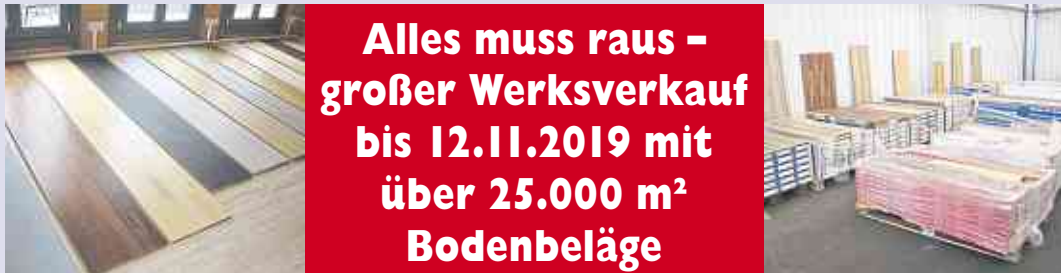

Westerwald Rund AM WOCHENENDE

für die VG Altenkirchen, VG Wissen, VG Hamm, VG Flörsheim

26. Oktober 2019 • Woche 43

Der Holzwurm

SCHAUOFFENER SONNTAG am 03.11.2019 von 13–16 Uhr

**Alles muss raus –
großer Werksverkauf
bis 12.11.2019 mit
über 25.000 m²
Bodenbeläge**

Schauen Sie selbst – nutzen Sie unseren Werksverkauf täglich von 9-16 h zur Besichtigung bzw. zur Abholung – auch der weiteste Weg lohnt sich hierbei. Verschiedene Ausführungen – die meisten Artikel in Klickversion in Vinyl, Kork, Parkett oder Laminat, aber auch z. B. große Menge von Klebevinyl. Besichtigung in **56244 Hahn am See, Auf der Heide 3 (Industriegebiet Hahner Stock)**