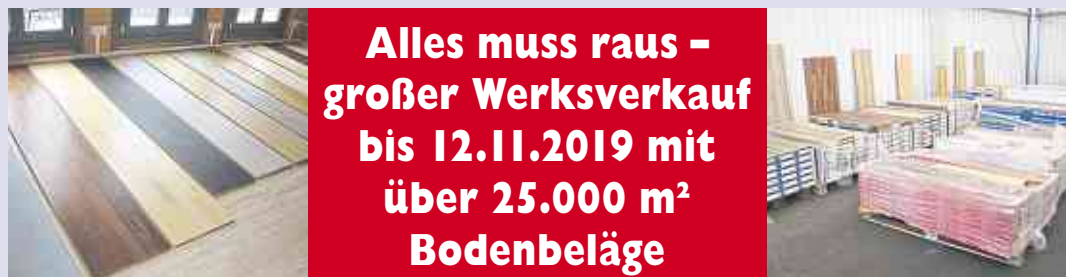

Cochem

AM WOCHEN

26. Oktober 2019 • Woche 43

VG Cochem, VG Kaisers

Der Holzwurm

SCHAUOFFENER SONNTAG am 03.11.2019 von 13-16 Uhr

Alles muss raus - großer Werksverkauf bis 12.11.2019 mit über 25.000 m² Bodenbeläge

Schauen Sie selbst – nutzen Sie unseren Werksverkauf täglich von 9-16 h zur Besichtigung bzw. zur Abholung – auch der weiteste Weg lohnt sich hierbei. Verschiedene Ausführungen – die meisten Artikel in Klickversion in Vinyl, Kork, Parkett oder Laminat, aber auch z. B. große Menge von Klebevinyl. Besichtigung in **56244 Hahn am See**, Auf der Heide 3 (Industriegebiet Hahner Stock)