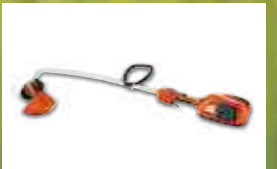

Mit OBI in den Sommer starten

Verkaufsoffener Sonntag am 23. Juni von 13 bis 18 Uhr in Montabaur

MONTABAUR. Der perfekte Sommer im heimischen Garten hat viele Gesichter: Egal, ob bunte Blumen, Lounge-Möbel zum Entspannen oder ein erfrischender Pool – der OBI-Markt Montabaur (Am Alten Galgen 2) hat für jeden Kunden das Richtige. Hobbygärtner, Grillmeister und Sonnenanbeter sollten sich den verkaufsoffenen Sonntag am 23. Juni daher nicht entgehen lassen und sich von 13 bis 18 Uhr von dem vielfältigen Angebot überzeugen. Zusätzlich gibt es 15 % auf einen Artikel nach Wahl.

Passend zum Mittelaltermarkt in Montabaur, der am Samstag und Sonntag rund um die Kath. Pfarrkirche St. Peter in Ketten stattfindet, wird auf dem Parkplatz des OBI-Marktes eine Hüpfburg aufgebaut. Als Verbindung zwischen Innenstadt und den Gebieten des Outlets, der Kesselwiese und des Alten Galgens fährt die Bimmelbahn „Montabaur Express“ Besucher am verkaufsoffenen Sonntag durch das gesamte Stadtgebiet.

Bienen- und Teichfreunde aufgepasst: Der OBI-Markt Montabaur bietet Insektenhotels und viele verschiedene Wasserpflanzen für den Gartenteich an. Entspannungssuchende finden Ruhe auf ausgewählten Gartenmöbeln. **Fotos: Meurer**

JETZT NEU BEI OBI:

PROFIQUALITÄT FÜR JEDEN GARTEN

1689 – der schwedische König Karl XI. bewilligt die Gründung der Husqvarna-Gewerfabrik als Zweigniederlassung des Werks in Jönköping.

OBI Markt Montabaur

Rund ums Grün: Neu bei OBI im Angebot sind Produkte der Marke Husqvarna wie Rasenmäher und -roboter. Am verkaufsoffenen Sonntag ist eine Verkaufunterstützung von Husqvarna vor Ort. Als Profi der Marke steht diese für alle Fragen rund um das Thema zur Verfügung.