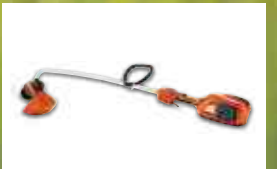

JETZT NEU BEI OBI:

PROFIQUALITÄT FÜR JEDEN GARTEN

1689 – der schwedische König Karl XI. bewilligt die Gründung der Husqvarna-Gewerfabrik als Zweigniederlassung des Werks in Jönköping.