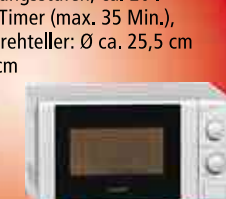

1.69

AKTIONSPREIS

Spee oder Weißer Riese Waschmittel

je 20-Wl-Fl. (1 Wl = 0.14)

2.79

AKTIONSPREIS

Mikrowelle »MW 802«

ca. 700 Watt, 5 Leistungsstufen, ca. 20 l Volumen, manueller Timer (max. 35 Min.), Innenbeleuchtung, Drehteller: Ø ca. 25,5 cm ca. 25,8 x 43,9 x 34 cm je St.